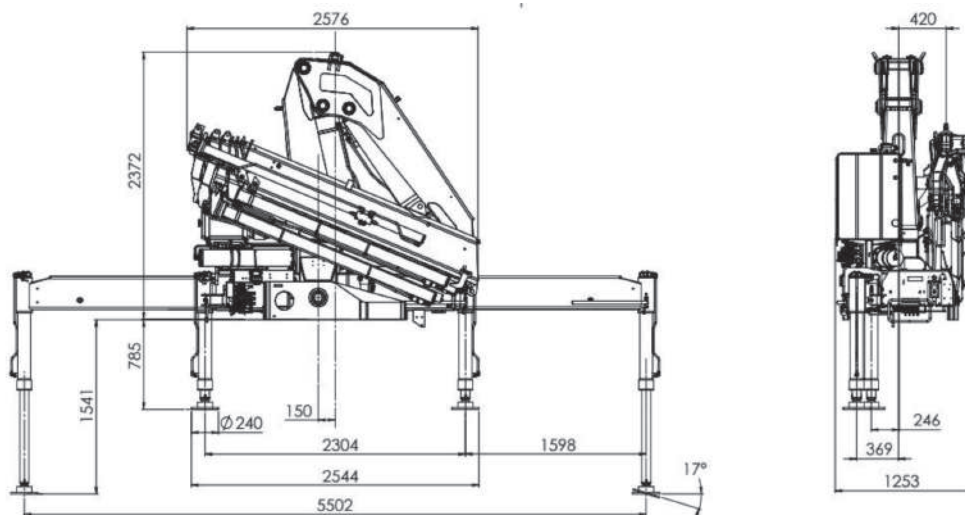

GRÚA HYVA HB 250 A6

*IMÁGEN REFERENCIAL

Descripción

Grúa
HYVA HB 250 E6

Camión
Iveco Tector 17-280

Especificaciones del modelo

Capacidad de Elevación	Número de Extensiones	Equipamiento
22.82 tm	6	Control Remoto
Chasis	Cabina	Transmisión / Tracción
Iveco Tector 17-280	Simple	Mecánico / 4x2

Dimensiones Generales

Lifting capacity = 22.86 tm