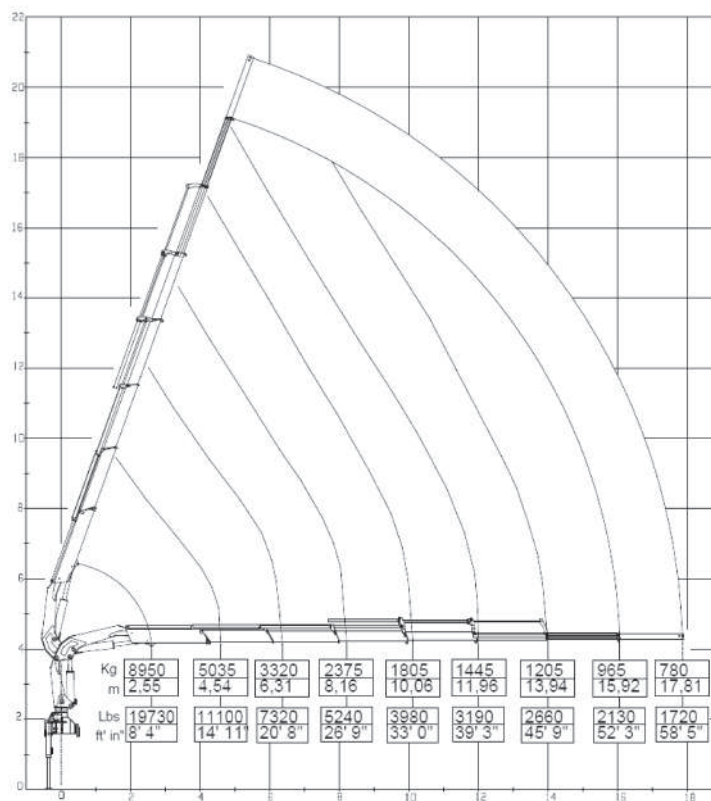

GRÚA HYVA HB 250 A6

*IMÁGEN REFERENCIAL

Descripción

Grúa
HYVA HB 250 E6

Camión
Iveco Tector 17-280

Especificaciones del modelo

Capacidad de Elevación	Número de Extensiones	Equipamiento
22.82 tm	6	Control Remoto
Chasis	Cabina	Transmisión / Tracción
Iveco Tector 17-280	Simple	Mecánico / 4x2

Dimensiones Generales

Lifting capacity = 22.86 tm